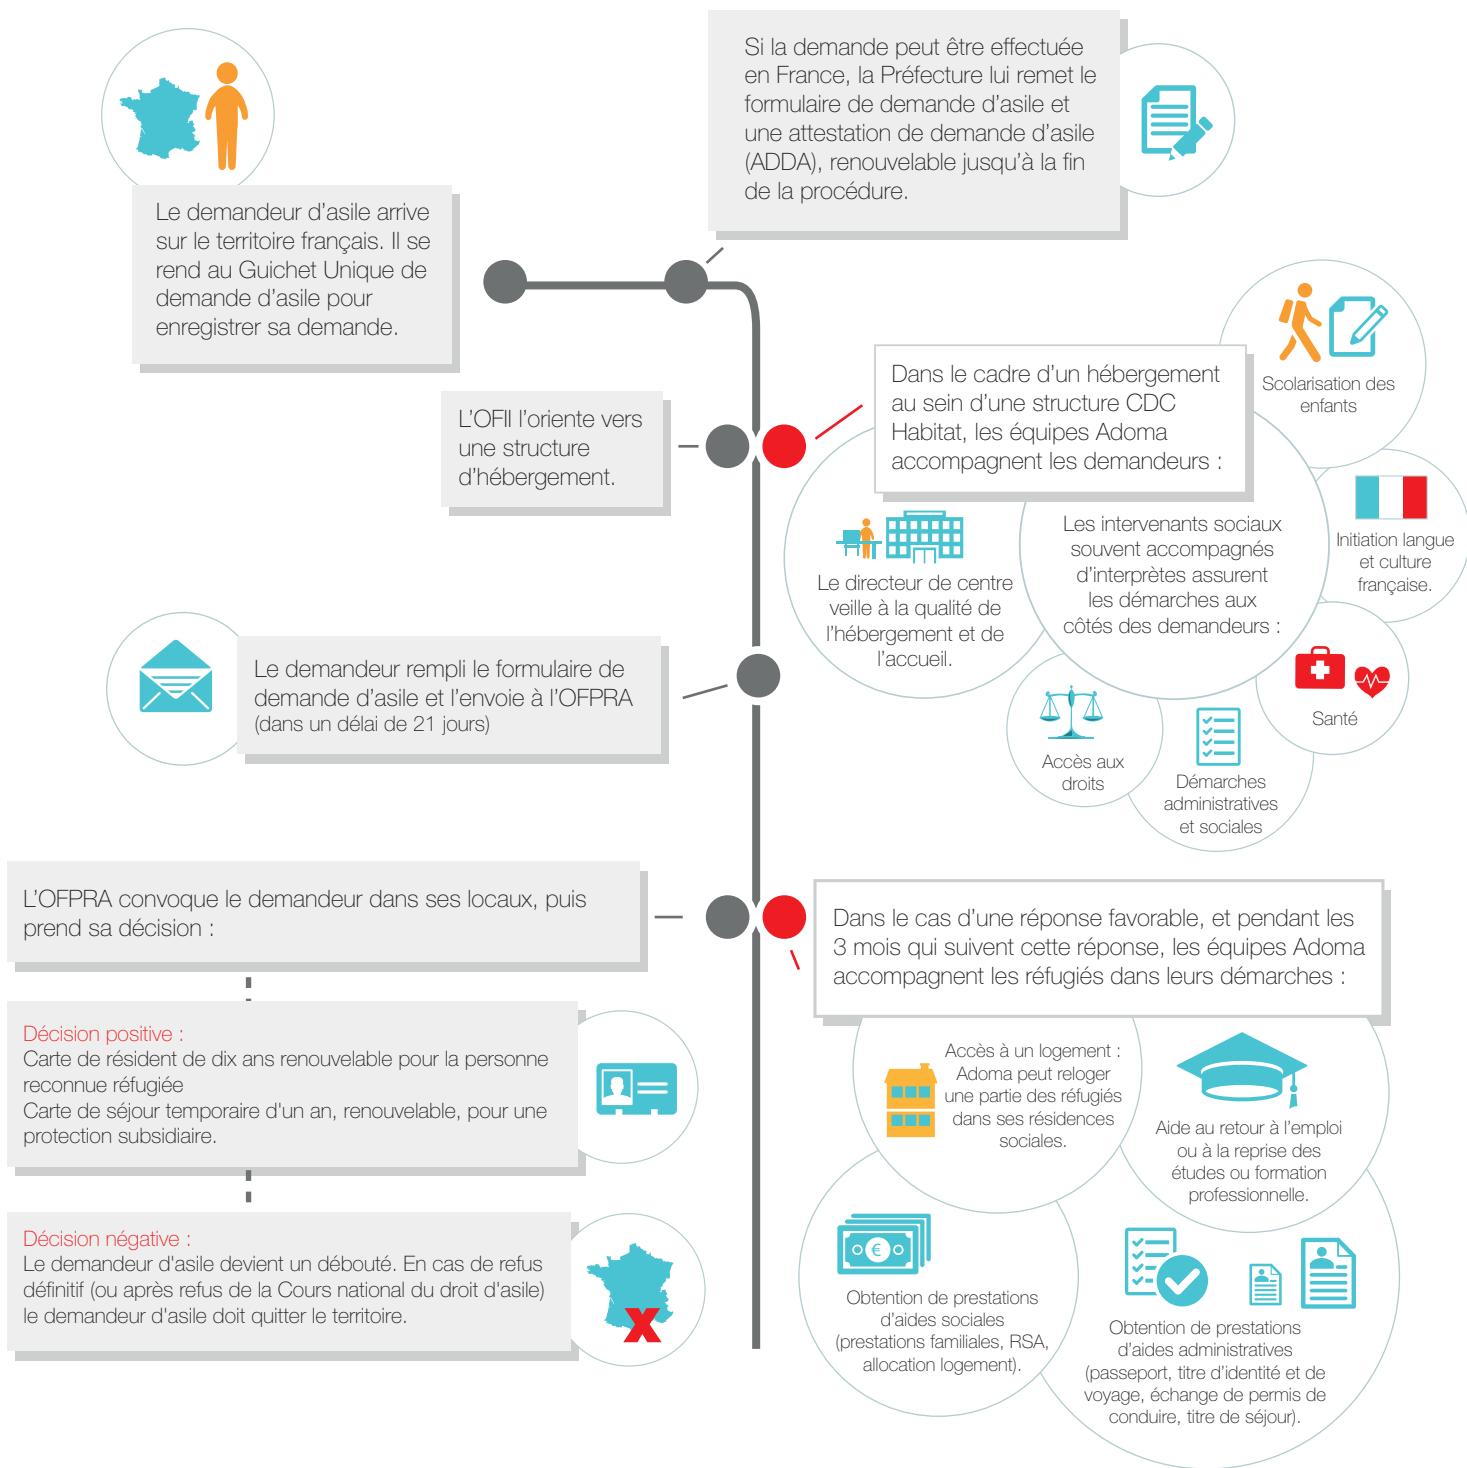

# LE PARCOURS D'UN DEMANDEUR D'ASILE

● La procédure de demande d'Asile    ● L'accompagnement de CDC Habitat

## QUELQUES CHIFFRES SUR LA DEMANDE D'ASILE EN FRANCE EN 2017

100 755 demandes d'asile enregistrées à l'OFPPRA dont 73 802 premières demandes

43 000 décisions positives

Principales nationalités des primo-demandeurs d'asile :